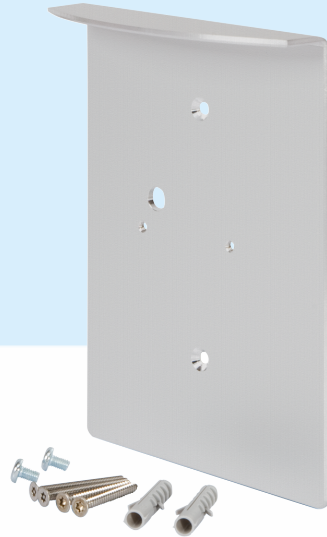

Datenblatt

Wetterschutzdach klein

Idealer Schutz vor Witterungseinflüssen

- Optimaler Schutz der Türsprechstelle vor Witterungen
- Hochwertig verarbeitetes Aluminium
- Ansprechendes Design

Ihre Vorteile im Detail

Das Wetterschutzdach für die Türsprechsysteme der Serie TFS-Dialog 100 und TFS-Dialog 200 bietet sich ideal als Wetterschutz und Montageplatte an. Ihre Türsprechstelle ist mit diesem Schutzdach aus hochwertigem

Aluminium vor Witterungseinflüssen geschützt und unschöne Spuren alter Installation werden optimal verdeckt.

Wetterschutzdach klein

Leistungsmerkmale im Überblick

KOMPATIBLE PRODUKTE

- 90634 / TFS-Dialog 201
- 90635 / TFS-Dialog 202
- 90636 / TFS-Dialog 203
- 90637 / TFS-Dialog 204

TECHNISCHE DATEN

- Material: Aluminium ALMG3, eloxiert

- Gewicht: ca. 250 g
- Abmessungen (B x H x T): 136 mm x 188 mm x 39 mm

LIEFERUMFANG

- Wetterschutzdach (Montageplatte)
- Montagematerial (Dübel, Schrauben)